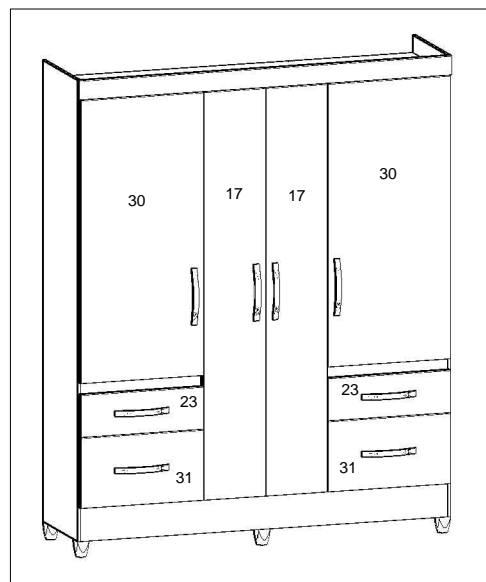

ESQUEMA DE MONTAGEM

Guarda-roupa Londres

837869 Avelã RF / Carvalho RF 837859 Avelã RF / Amêdoia RF
837799 Cinza RF / Camurça

Para Limpeza de seu Móvel: Use uma Flanela seca ou umedecida / Não use produto Químico que pode danificar seu móvel.

640.20.8370

A Cavilha 6x30 22	B Cantoneira L 3 furos 04	C Fixador Reto 13	D Cantoneira 22x22 10	E Parafuso 3,5x16 16
F Parafuso 4,0x50 38	G Parafuso 4,0x30 16	H Parafuso 4,0x20 02	I Parafuso 4,0x35 20	J Par. 3,5x25 pan. 16
K Parafuso 3,5x12 108	L Prego 10x10 114	M Bucha Cilindrica 22	N Bisnaga de Cola 02	O Sapata U 08
P Suporte U 01	Q Apoio Oval 02	R Suporte prateleira 08	S Dobradiça 12	T Calço 12
U Puxador Lisboa 08	V Corrediça 04	W Corrediça 04