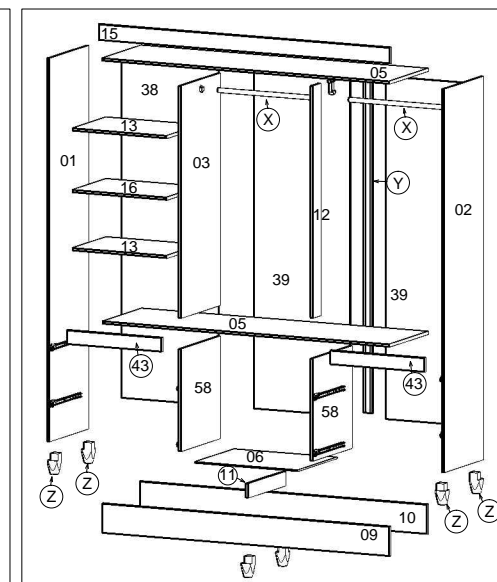

ESQUEMA DE MONTAGEM

Guarda-roupa Londres

837869 Avelã RF / Carvalho RF 837859 Avelã RF / Amêdoia RF
837799 Cinza RF / Camurça

Para Limpeza de seu Móvel: Use uma Flanela seca ou umedecida / Não use produto Químico que pode danificar seu móvel.

640.20.8370

A Cavilha 6x30 22	B Cantoneira L 3 furos 04	C Fixador Reto 13	D Cantoneira 22x22 10	E Parafuso 3,5x16 16
F Parafuso 4,0x50 38	G Parafuso 4,0x30 16	H Parafuso 4,0x20 02	I Parafuso 4,0x35 20	J Par. 3,5x25 pan. 16
K Parafuso 3,5x12 108	L Prego 10x10 114	M Bucha Cilindrica 22	N Bisnaga de Cola 02	O Sapata U 08
P Suporte U 01	Q Apoio Oval 02	R Suporte prateleira 08	S Dobradiça 12	T Calço 12
U Puxador Lisboa 08	V Corrediça 04	W Corrediça 04